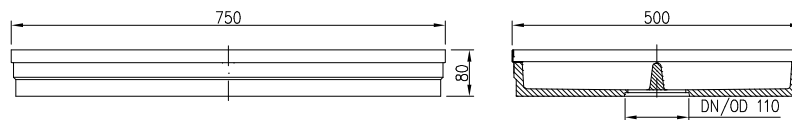

- Vana 1000 x 500