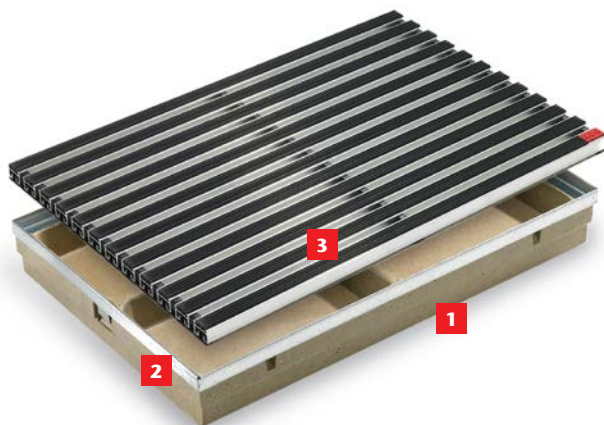

ACO SELF® Vario – vnější rohože