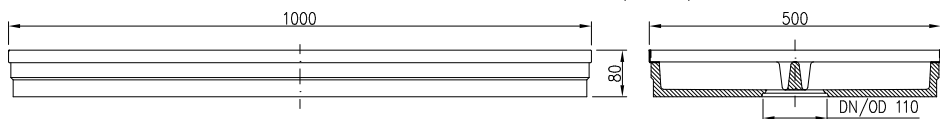

Veškeré výkresy včetně detailů ložení ve formátu DWG a PDF naleznete v sekci **ke stažení** na webu společnosti www.aco-self.cz.

Online infobox